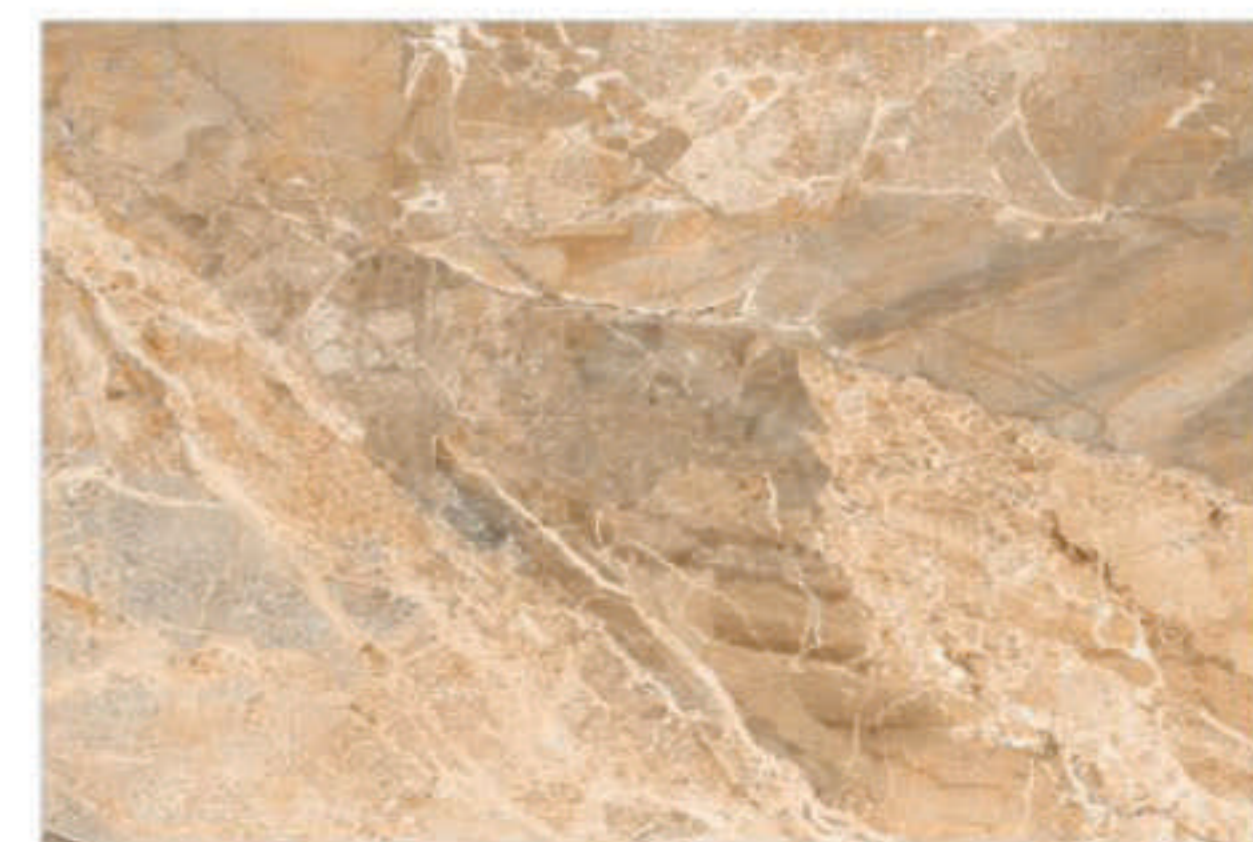

DIGITAL VITRIFIED TILES
800 x 1200 mm

ELBESTONE

ELPASO GRIS

ELPASO BEIGE

FRISCO BROWN

FRISCO GREY

GLOSOVE BEIGE

GLOSOVE SILVER